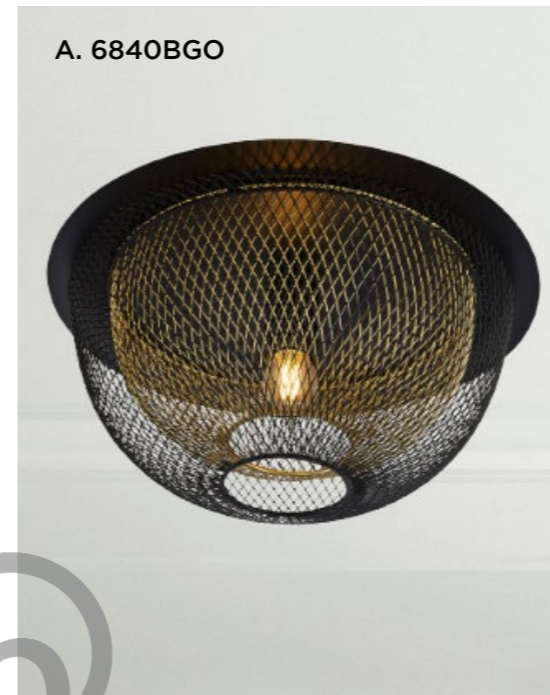

A. 6841BGO

A. 6841BGO
 Metal.Matt Black/Gold Mesh Shade
 60W H235mm D1790mm W455mm
 L455mm

pikomal

A. 6840BGO

B. 6842BGO

A. 6840BGO
 Metal.Matt Black/Gold Mesh Shade
 60W H210mm W400mm L400mm

B. 6842BGO
 Metal.Matt Black/Gold Mesh Shade
 60W H170mm W250mm P150mm

C. 6849BGO

D. 6848BGO

C. 6849BGO. EU6849BGO
 Metal.Matt Black/Gold Mesh Shade
 60W H1570mm W355mm L355mm

D. 6848BGO. EU6848BGO
 Metal.Matt Black/Gold Mesh Shade
 60W H470mm W260mm L260mm