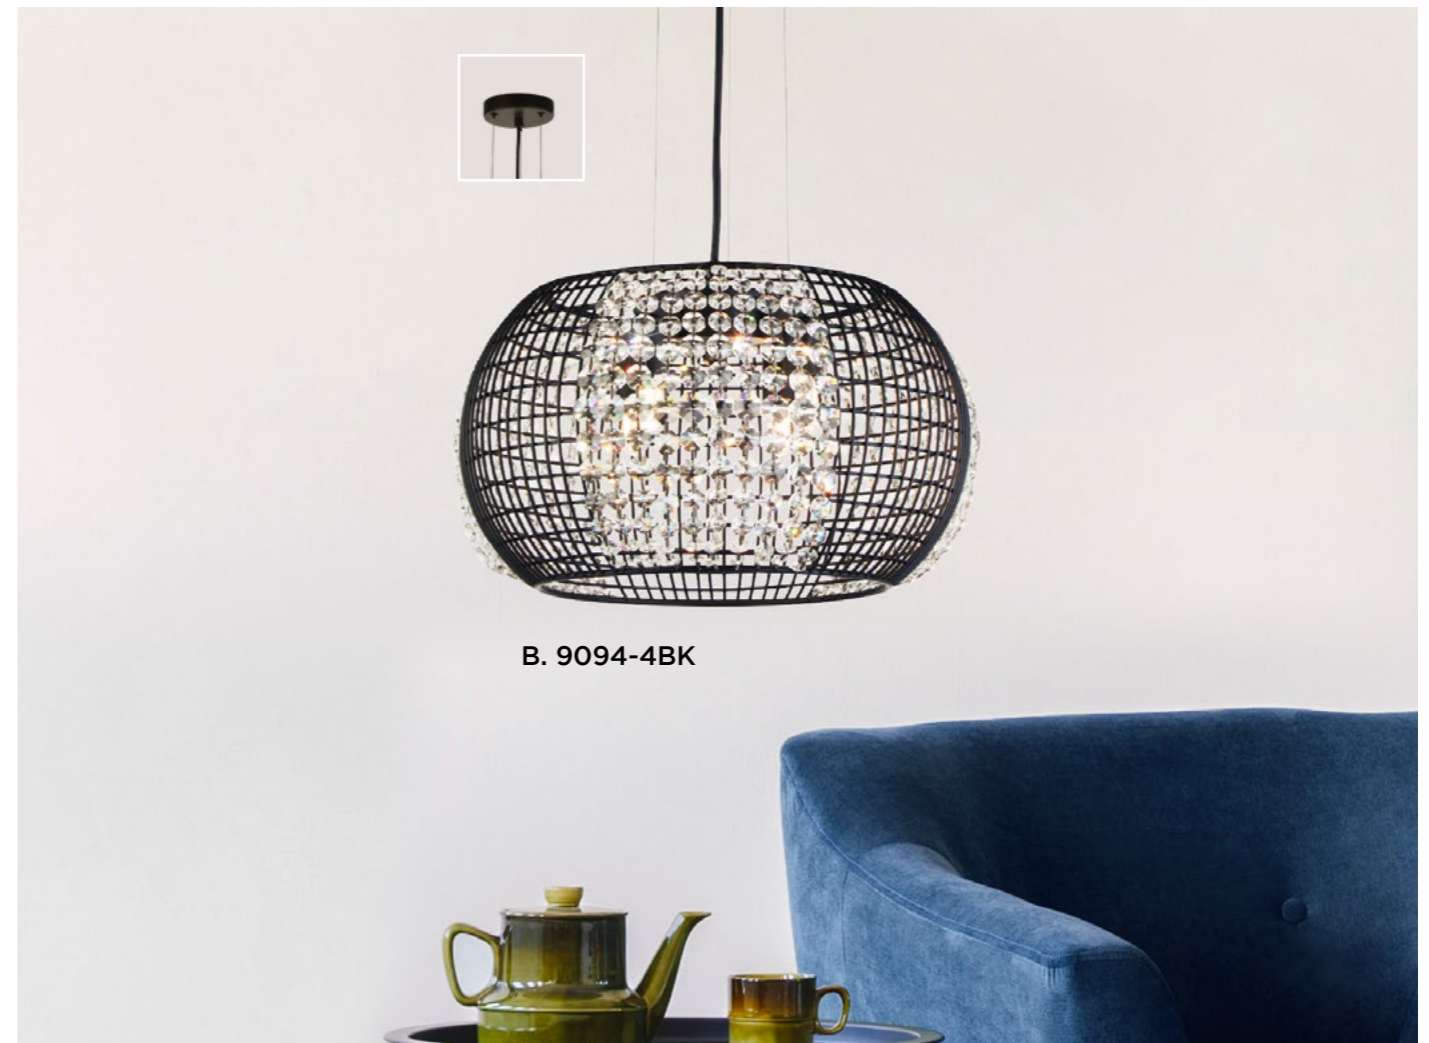

A. 0981-1BG

**A. 0981-1BG**  
 Metal.Black/Gold Highlights  
 60W H340mm D1200mm  
 W350mm L350mm

A. 9095-5BK

B. 9094-4BK

**A. 9095-5BK**  
 Metal.Matt Black/Crystal Glass  
 5x33W H220mm D1500mm  
 W300mm L770mm

**B. 9094-4BK**  
 Metal.Matt Black/Crystal Glass  
 4x33W H220mm D1500mm  
 W350mm L350mm