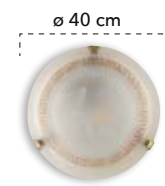

# Filante

Collezione in vetro  
Glass collection

03/05012  
8031414021550  
2XE27 MAX 60W

03/00712  
8031414005734  
1XE27 MAX 60W

03/03712  
8031414017973  
1XE27 MAX 60W

# Polonia

Collezione in vetro alabastro bianco e decoro marrone o bianco  
Alabaster white glass collection with brown or white decor

248/01612  
8031414081721  
2XE27 MAX 60W

248/01512  
8031414081714  
2XE27 MAX 60W