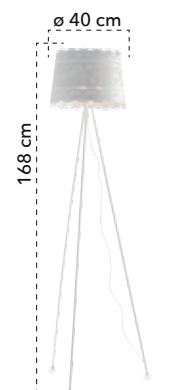

Cluny

Collezione in metallo bianco opaco con paralume in metallo bianco forato.
 Matt white metal collection with perforated white metal shade

pikomal

I-CLUNY-S40
 8031440362863
 3XE14 MAX 40W

I-CLUNY-AP
 8031440362832
 1XE14 MAX 40W

I-CLUNY-S14
 8031440362870
 1XE14 MAX 40W

I-CLUNY-L20
 8031440362825
 1XE27 MAX 60W

I-CLUNY-PT40
 8031440362856
 3XE14 MAX 40W