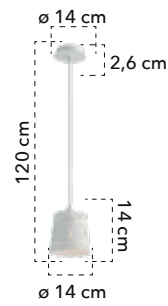

Cluny

Collezione in metallo bianco opaco con paralume in metallo bianco forato.
 Matt white metal collection with perforated white metal shade

pikomal

I-CLUNY-S40
 8031440362863
 3XE14 MAX 40W

I-CLUNY-AP
 8031440362832
 1XE14 MAX 40W

I-CLUNY-S14
 8031440362870
 1XE14 MAX 40W

I-CLUNY-L20
 8031440362825
 1XE27 MAX 60W

I-CLUNY-PT40
 8031440362856
 3XE14 MAX 40W