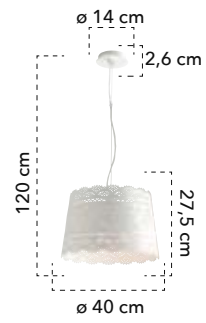

Cluny

Collezione in metallo bianco opaco con paralume in metallo bianco forato.
 Matt white metal collection with perforated white metal shade

pikomal

I-CLUNY-S40
 8031440362863
 3XE14 MAX 40W

I-CLUNY-AP
 8031440362832
 1XE14 MAX 40W

I-CLUNY-S14
 8031440362870
 1XE14 MAX 40W

I-CLUNY-L20
 8031440362825
 1XE27 MAX 60W

I-CLUNY-PT40
 8031440362856
 3XE14 MAX 40W