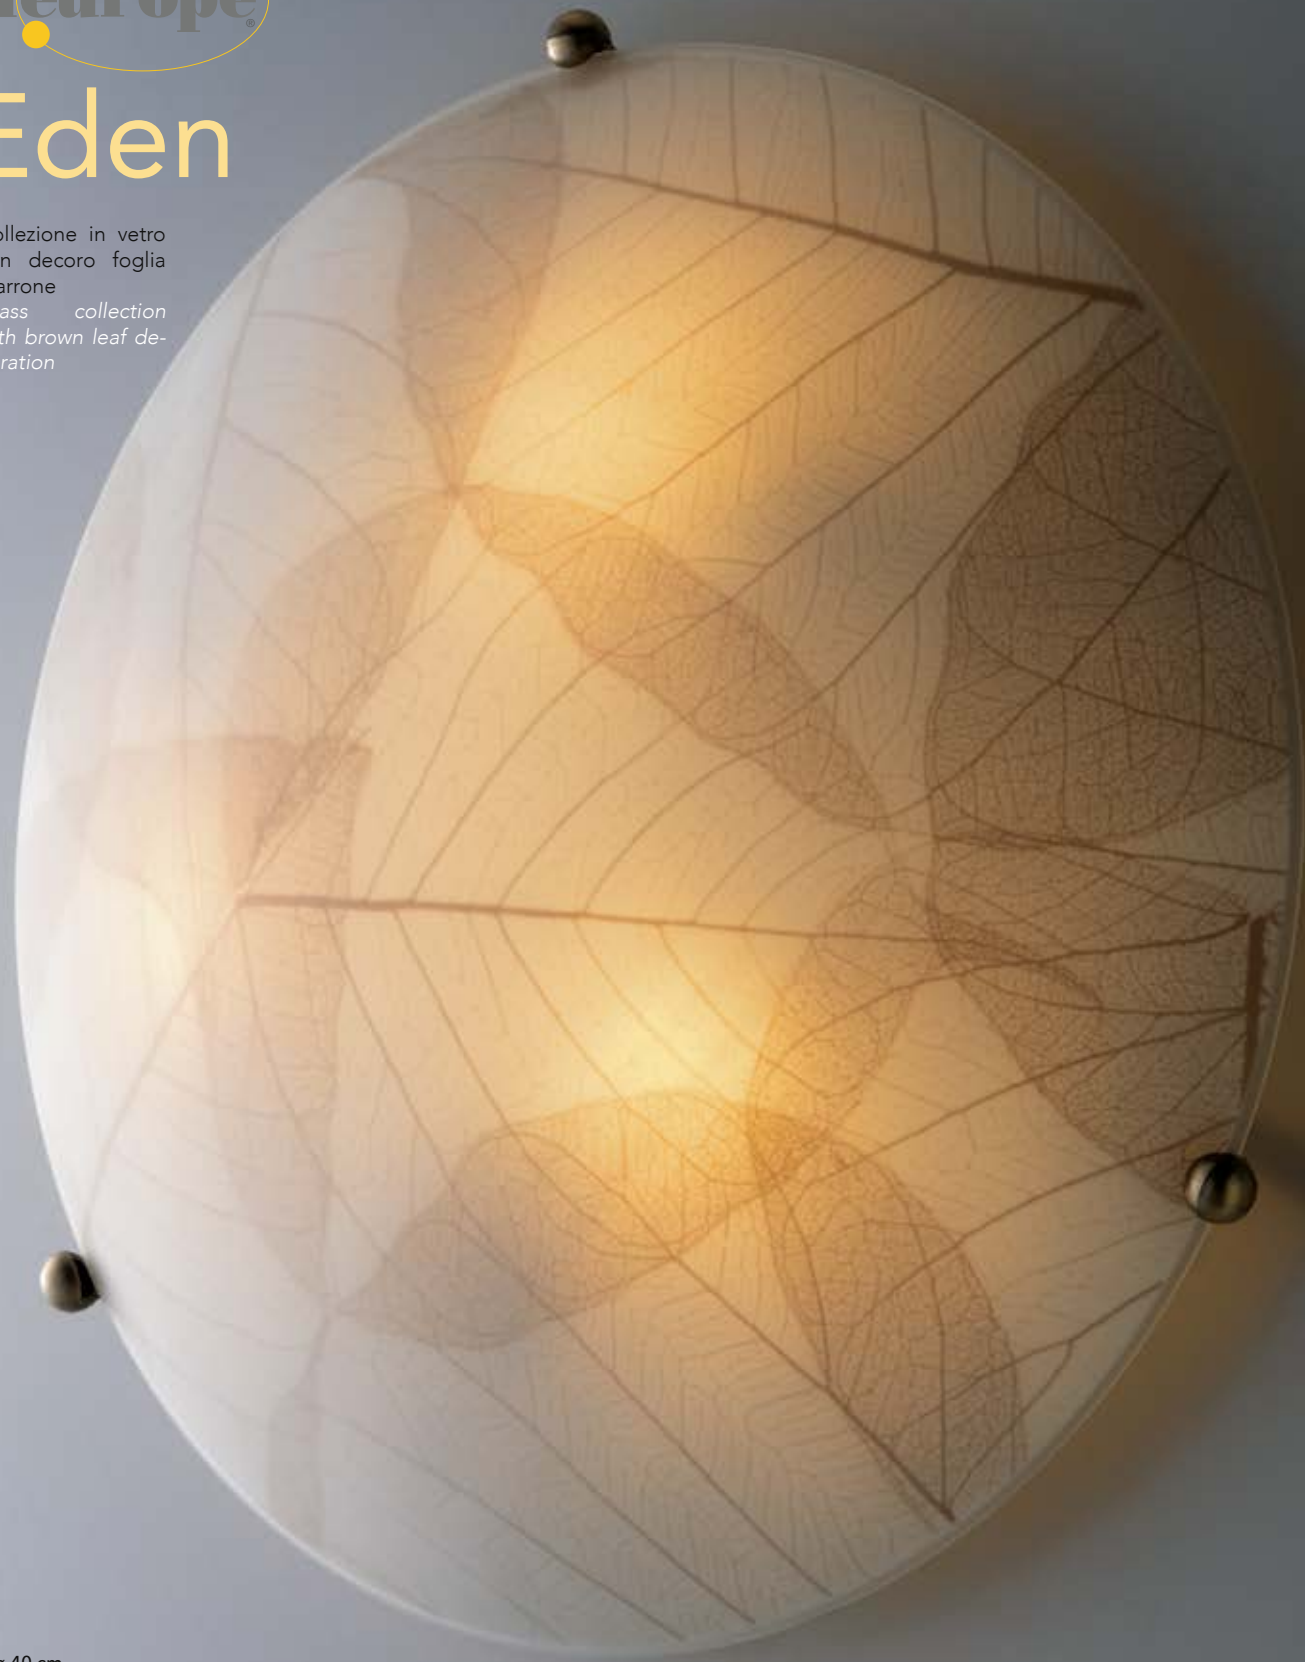

Eden

Collezione in vetro
con decoro foglia
marrone
Glass collection
with brown leaf de-
coration

- ø 40 cm

I-EDEN/PL40
8031430321177

3XE27 MAX 60W
- ø 30 cm

I-EDEN/PL30
8031432101197

2XE27 MAX 60W
- 26 cm

26 cm