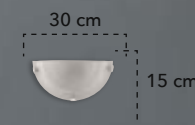

248/00412
8031414057528
1XE27 MAX 60W