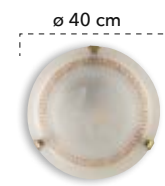

248/01612
8031414081721
2XE27 MAX 60W

248/01512
8031414081714
2XE27 MAX 60W