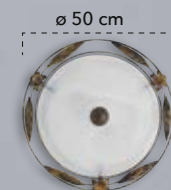

I-070207-5
 8031414080724
 2XE27 MAX 60W

I-070207-4
 8031414080717
 1XE27 MAX 60W

I-070207-8
 8031414080731
 1XE27 MAX 60W

Riccio

Collezione in vetro alabastro bianco con struttura in metallo ruggine pennellato oro
 White alabaster glass collection with rust metal structure and gold brushwork