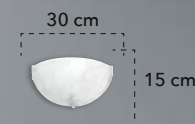

Filante

Collezione in vetro
Glass collection

03/05012
8031414021550
2XE27 MAX 60W

03/00712
8031414005734
1XE27 MAX 60W

03/03712
8031414017973
1XE27 MAX 60W

Polonia

Collezione in vetro alabastro bianco e decoro marrone o bianco
Alabaster white glass collection with brown or white decor

Eden

Collezione in vetro
con decoro foglia
marrone
Glass collection
with brown leaf de-
coration

- ø 40 cm

I-EDEN/PL40
8031430321177

3XE27 MAX 60W
- ø 30 cm

I-EDEN/PL30
8031432101197

2XE27 MAX 60W
- 26 cm

26 cm