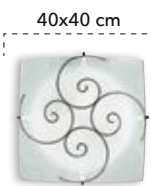

Collezione in vetro marmo ambra finiture brunito
 Amber marble decoration glass collection with Antique Brass finish

Ricciolo

Collezione in vetro satinato con decoro puntinato bianco con struttura in metallo ruggine
 Glass collection with white pointed with rust metal structure