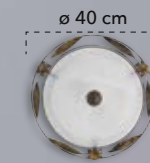

RICCIO/PL40
8031420091073
2XE27 MAX 60W